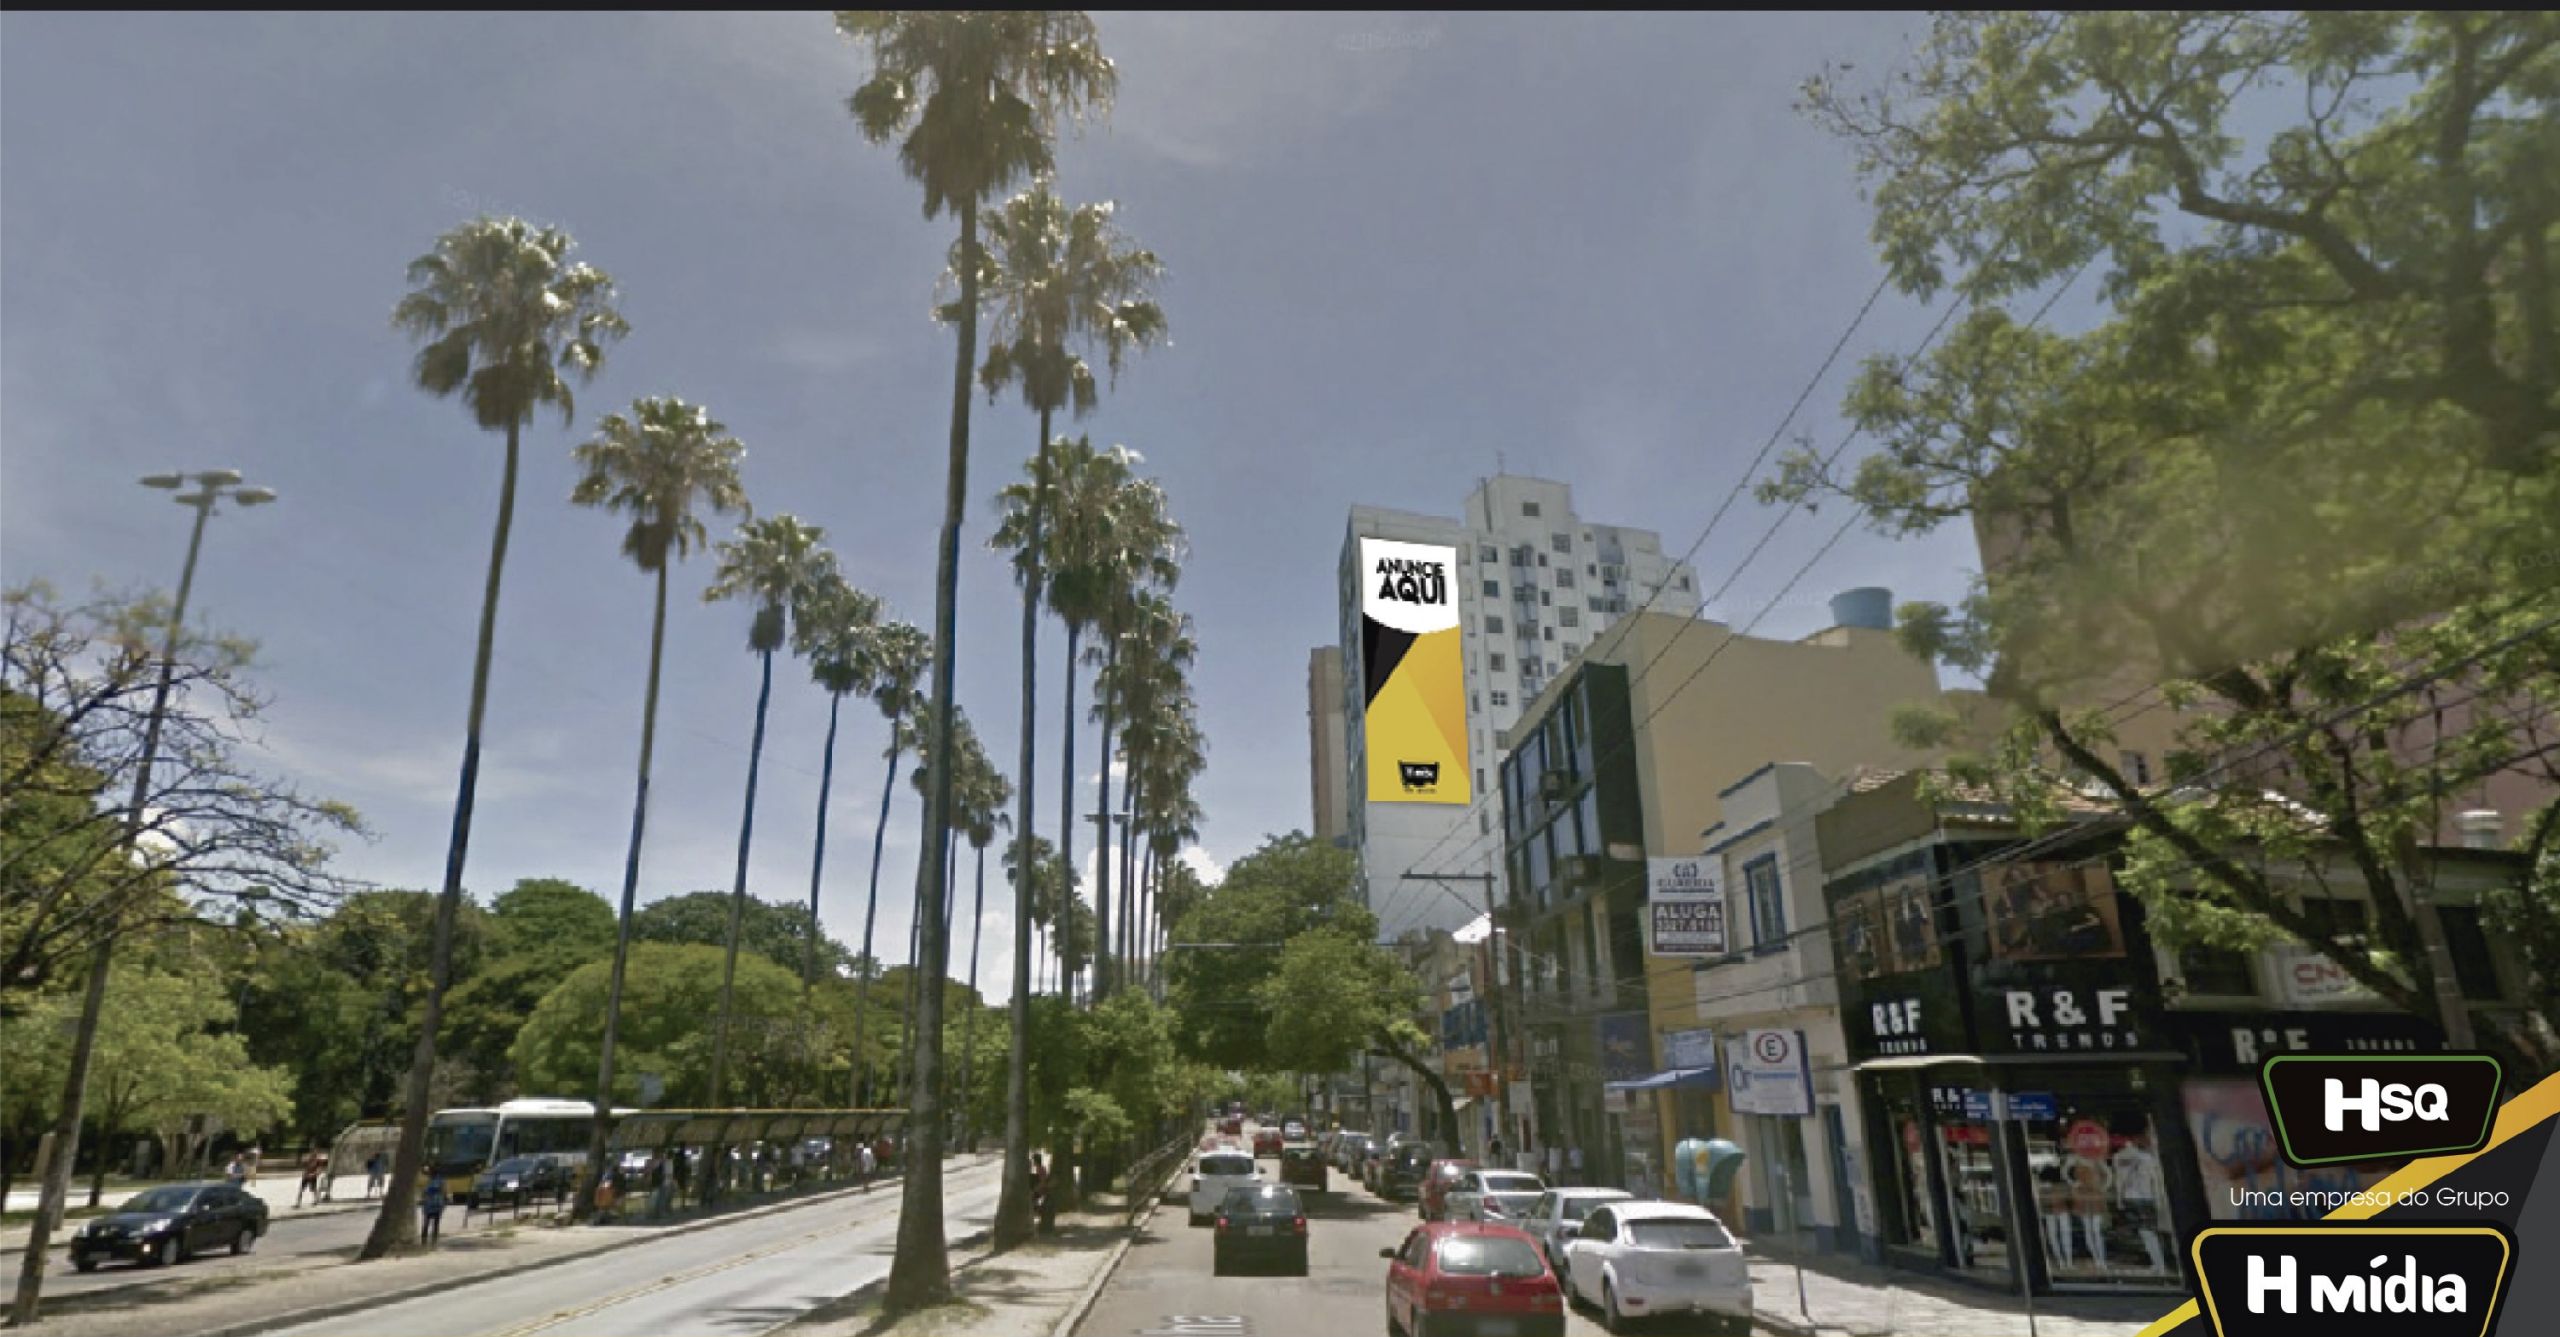

EMPENA

AV. OSVALDO ARANHA
Sentido Centro | Bairro: Bom Fim

Formato: 8m x 20m = 160m²
Potencial de Impacto: 3.245.519/mês

hmidiaexterior.com.br

Hsq

Uma empresa do Grupo

Hmídia

Fazendo + pela sua marca.