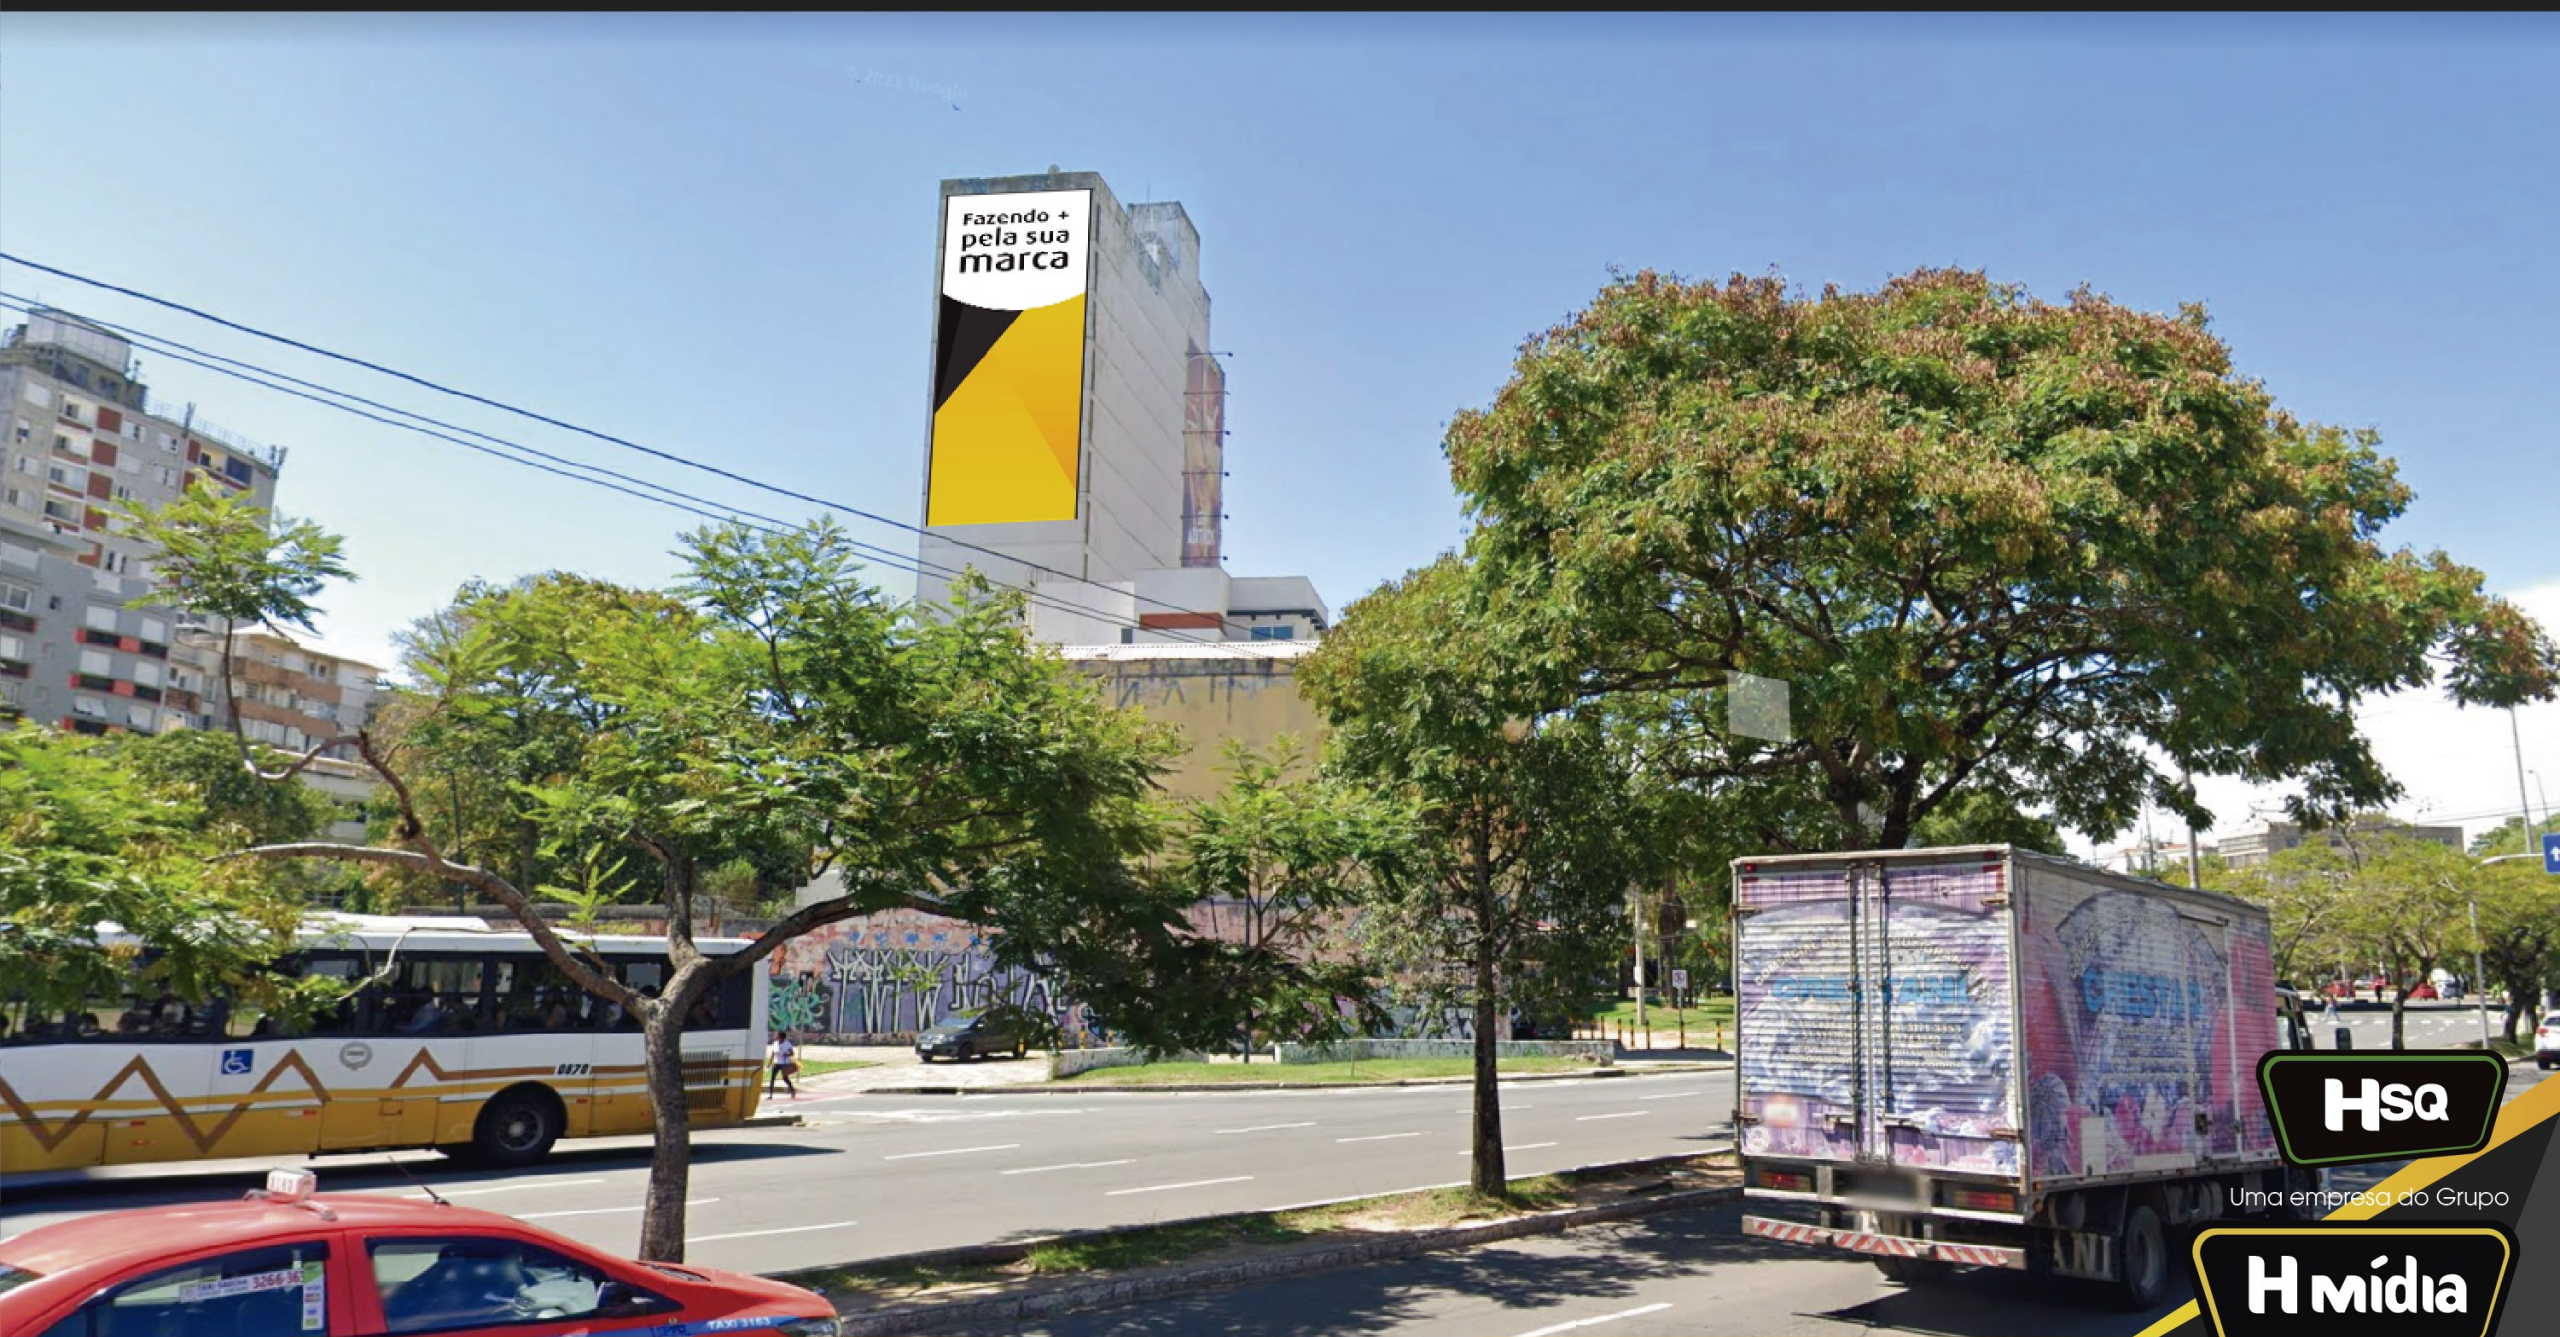

Fazendo +
pela sua
marca

Hsq

Uma empresa do Grupo

Hmídia

Fazendo + pela sua marca.

EMPENA

AV. LOUREIRO DA SILVA
Sentido Bairro | Bairro: Centro Histórico

Formato: 7m x 20m= 140m²
Potencial de Impacto: 3.562.733/mês

hmidiaexterior.com.br