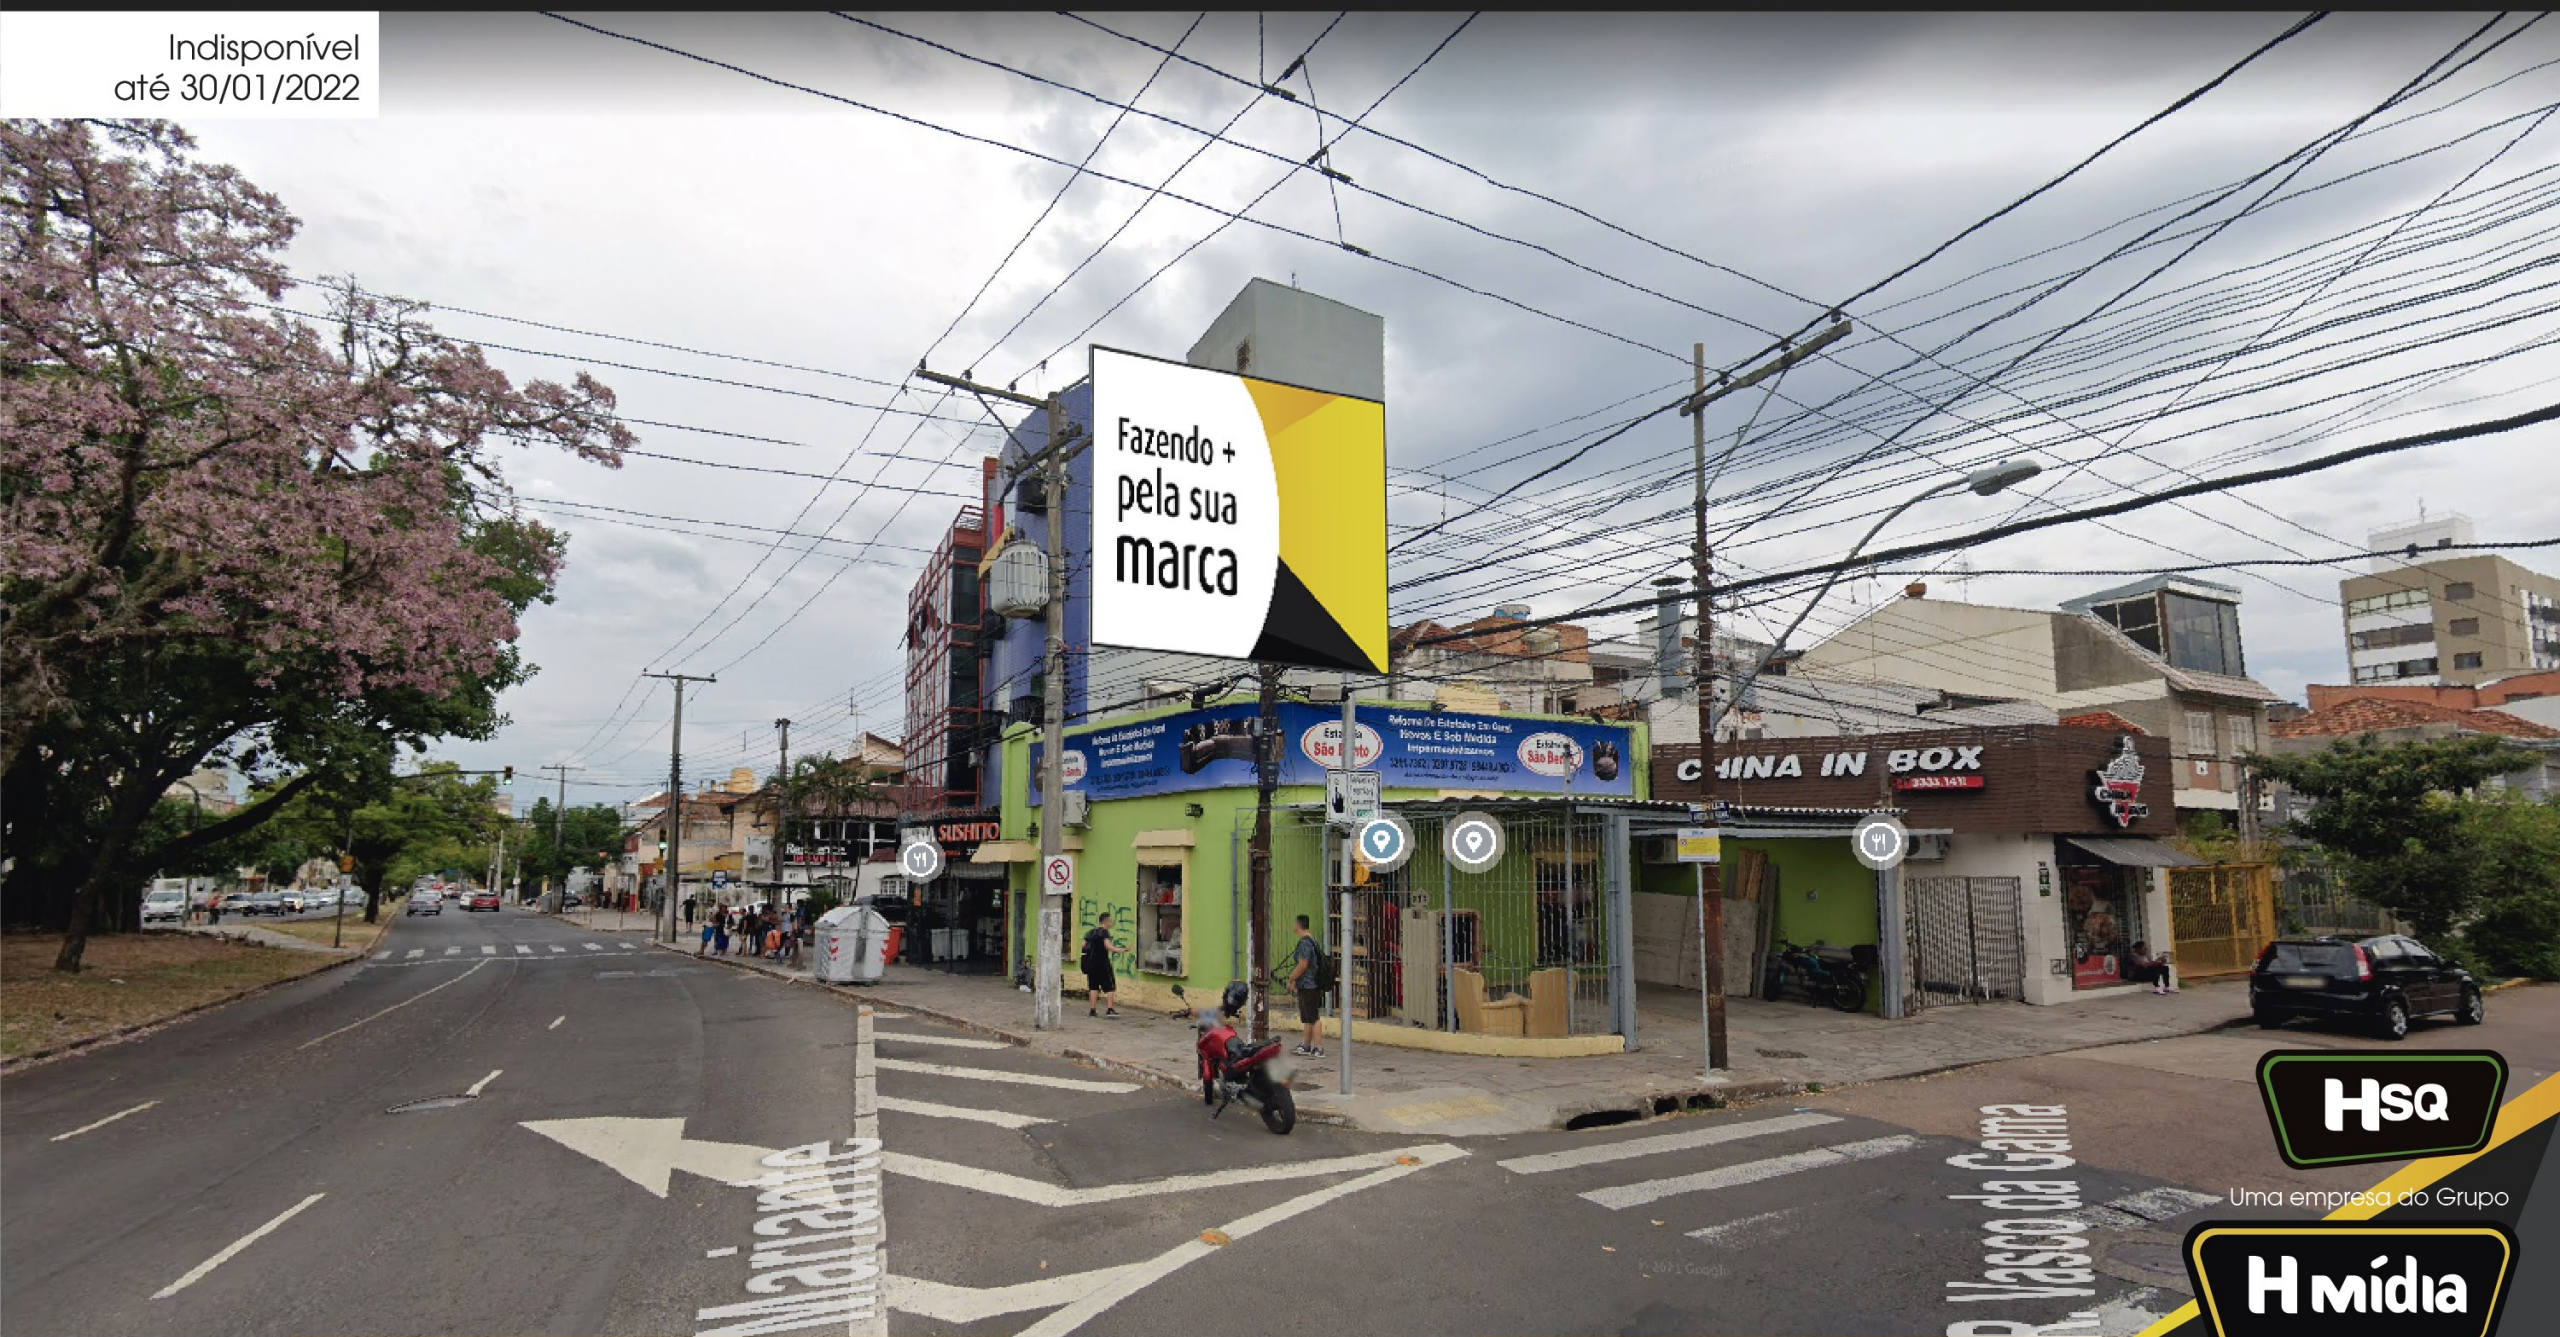

Hmídia

Fazendo + pela sua marca.

EMPENA

AV. 24 DE OUTUBRO X R. DR. TIMÓTEO
Sentido Centro | Bairro: Moinhos de Vento

Formato: 7m x 20m = 140m²
Potencial de Impacto: 3.552.000/mês

hmidiaexterior.com.br

Indisponível
até 30/01/2022